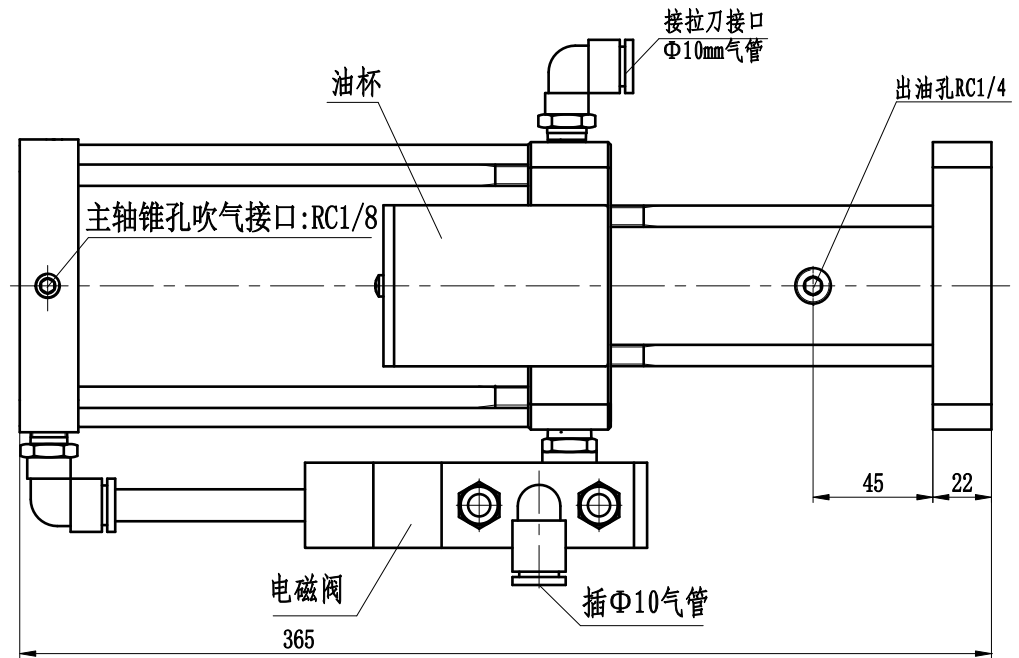

ZYQ12080增压器外形尺寸图

增压比: 1:12.7

出油量: 80CC