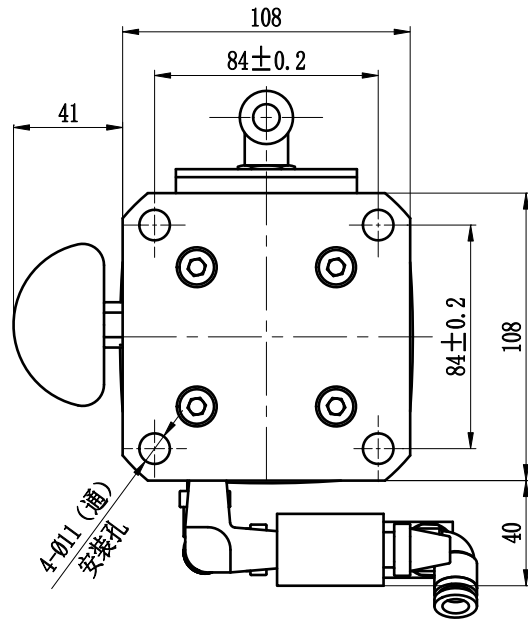

ZYQ12080增压器外形尺寸图

增压比: 1:12.7

出油量: 80CC